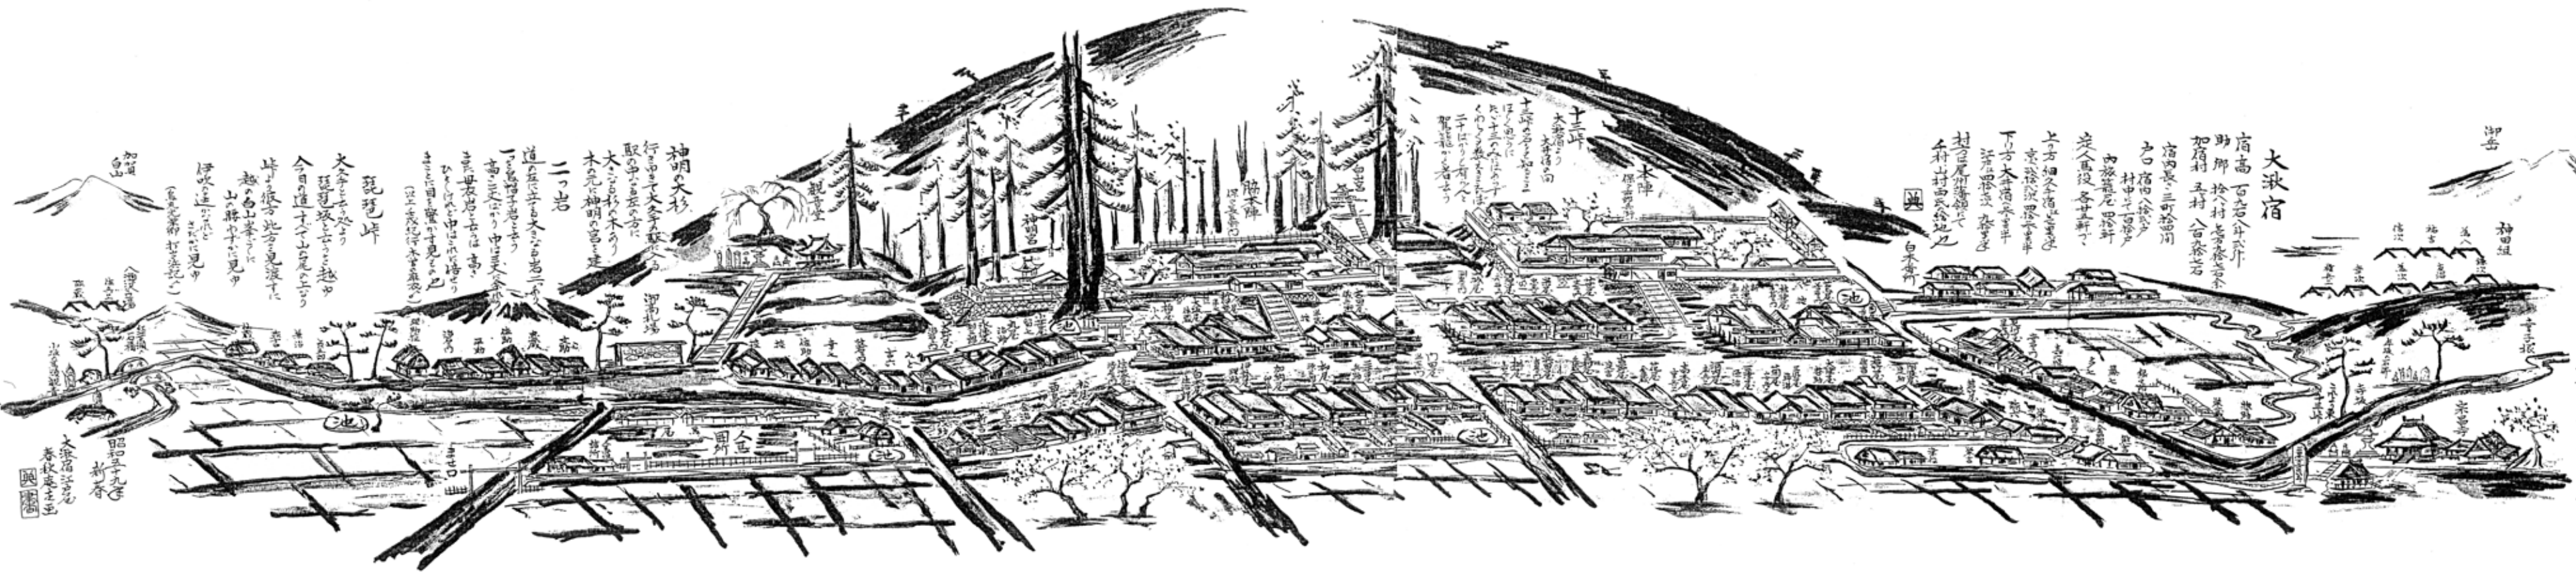

中山道大湫宿絵図

文久元年十月皇女和宮御降嫁之御
大湫宿の刻書上帳。画之

大湫宿

宿高 百石五分
助那 八村
加宿村 五村
宿内長 三町拾四

上方 細久手道
下方 大湫宿
村中 八村
内務 尾野
安人 馬役 各廿軒

村中 八村
内務 尾野
安人 馬役 各廿軒

村中 八村
内務 尾野
安人 馬役 各廿軒

村中 八村
内務 尾野
安人 馬役 各廿軒