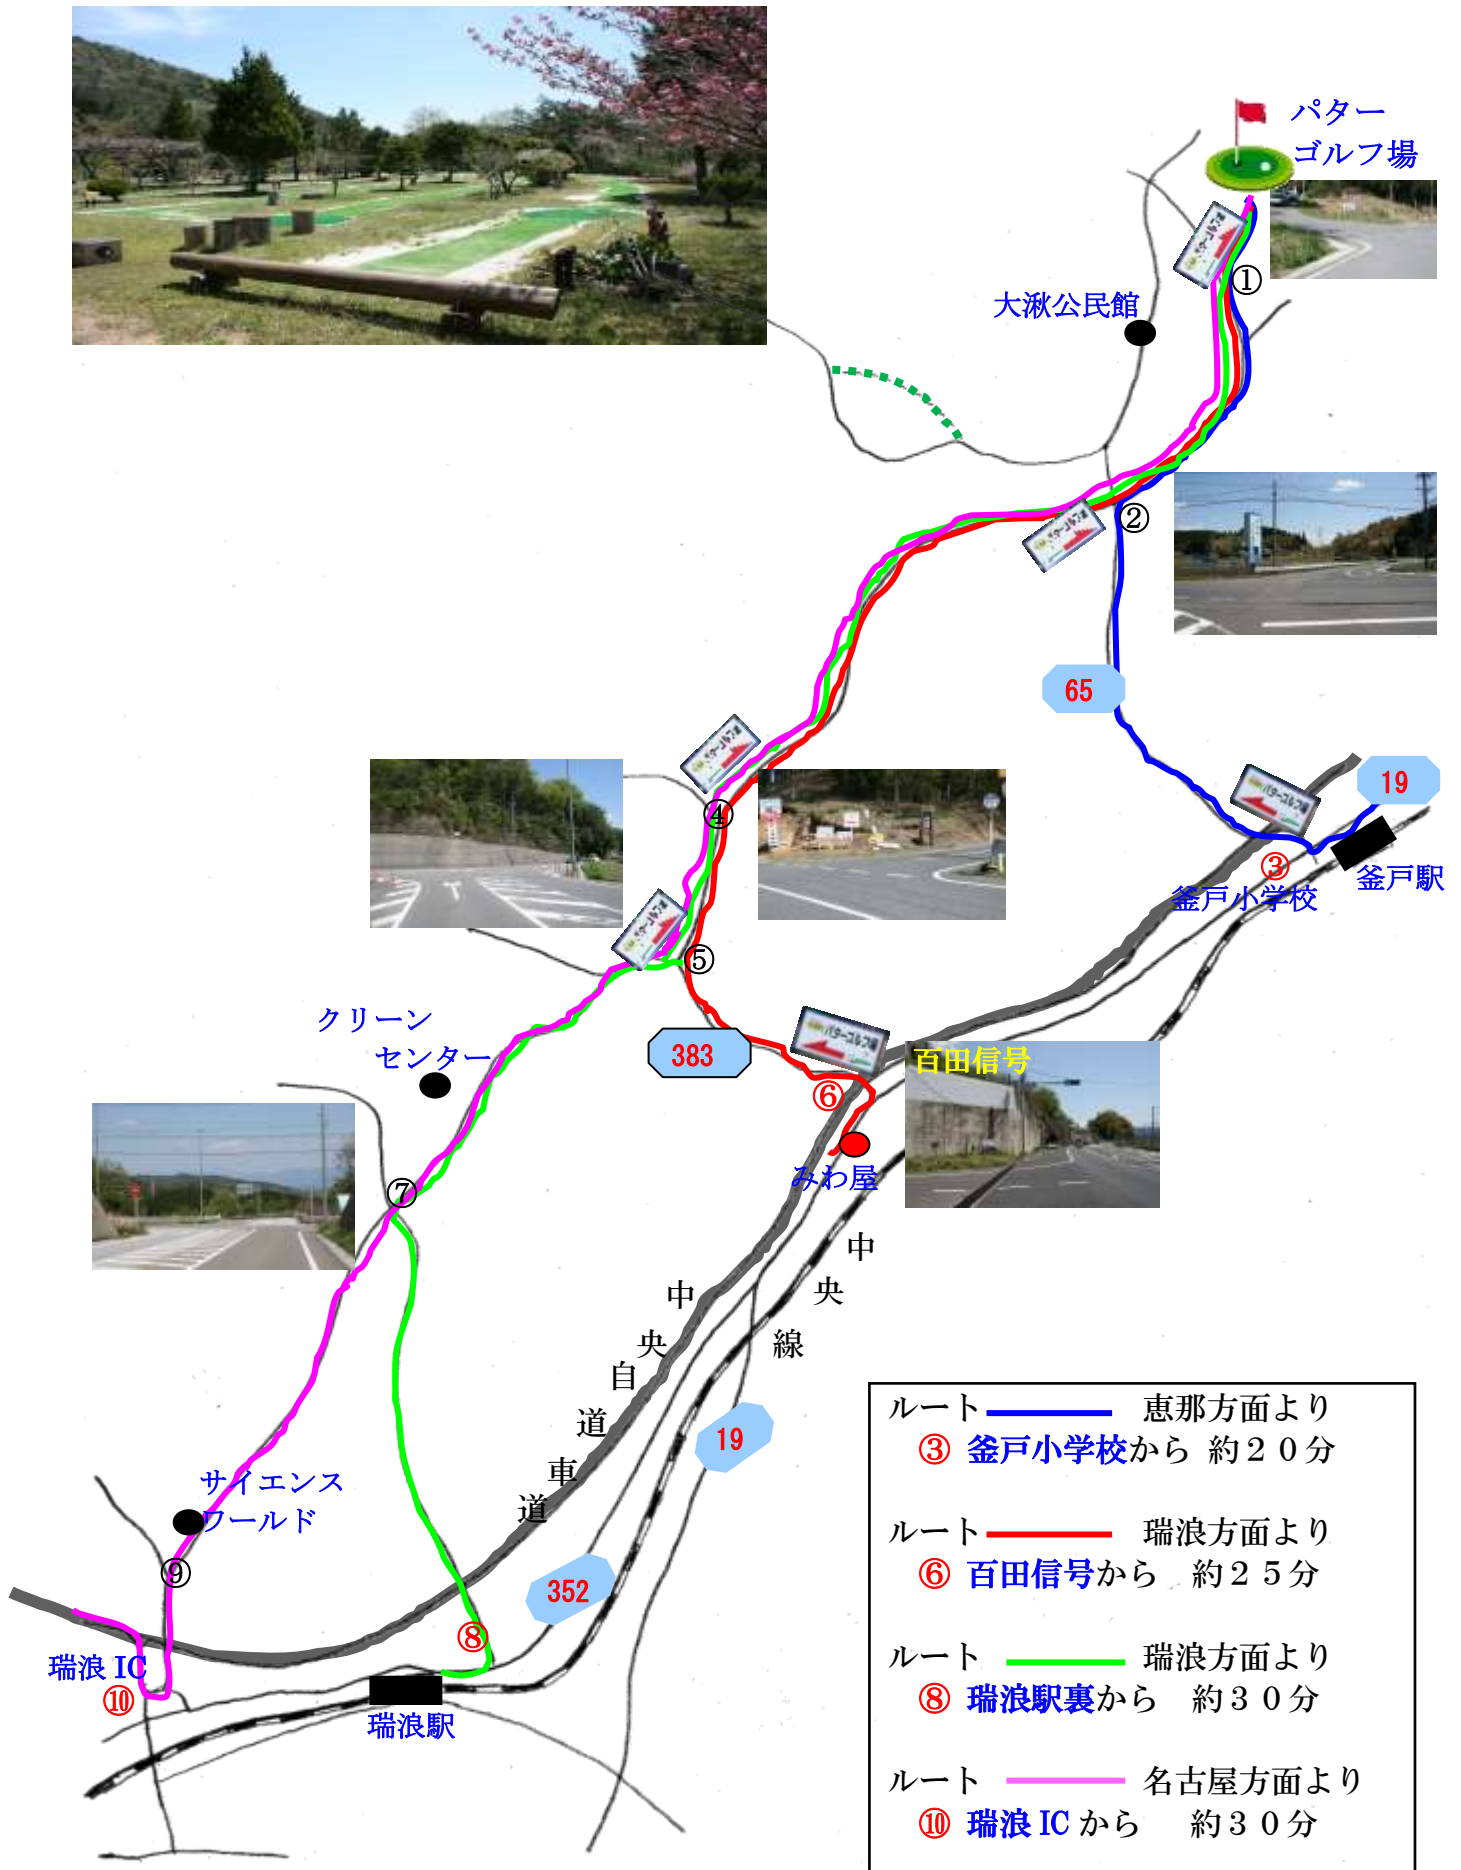

# 大湫町パターゴルフ場へのアクセス

- |     |    |               |
|-----|----|---------------|
| ルート | —— | 恵那方面より        |
|     | ③  | 釜戸小学校から 約20分  |
| ルート | —— | 瑞浪方面より        |
|     | ⑥  | 百田信号から 約25分   |
| ルート | —— | 瑞浪方面より        |
|     | ⑧  | 瑞浪駅裏から 約30分   |
| ルート | —— | 名古屋方面より       |
|     | ⑩  | 瑞浪 IC から 約30分 |